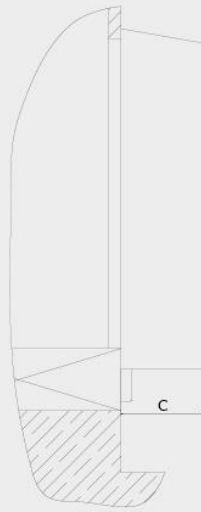

** - 600мм для герметизатора с удлинением верхней подушки 900мм / 700мм для герметизатора с удлинением верхней подушки 1200 мм

- Поверхность, занимаемая герметизатором.
- Свободное место, необходимое для монтажа и эксплуатации.

H - высота герметизатора, мм;
W - ширина герметизатора, мм;
C - глубина герметизатора, мм.
* ? - удлинение верхней подушки.