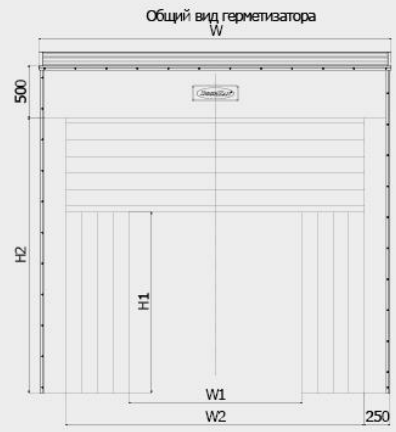

** - 600мм для герметизатора с удлинением верхней подушки 900мм / 700мм для герметизатора с удлинением верхней подушки 1200 мм

- Поверхность, занимаемая герметизатором.
- Свободное место, необходимое для монтажа и эксплуатации.

H - высота герметизатора, мм;
W - ширина герметизатора, мм;
C - глубина герметизатора, мм.
* ? - удлинение верхней подушки.